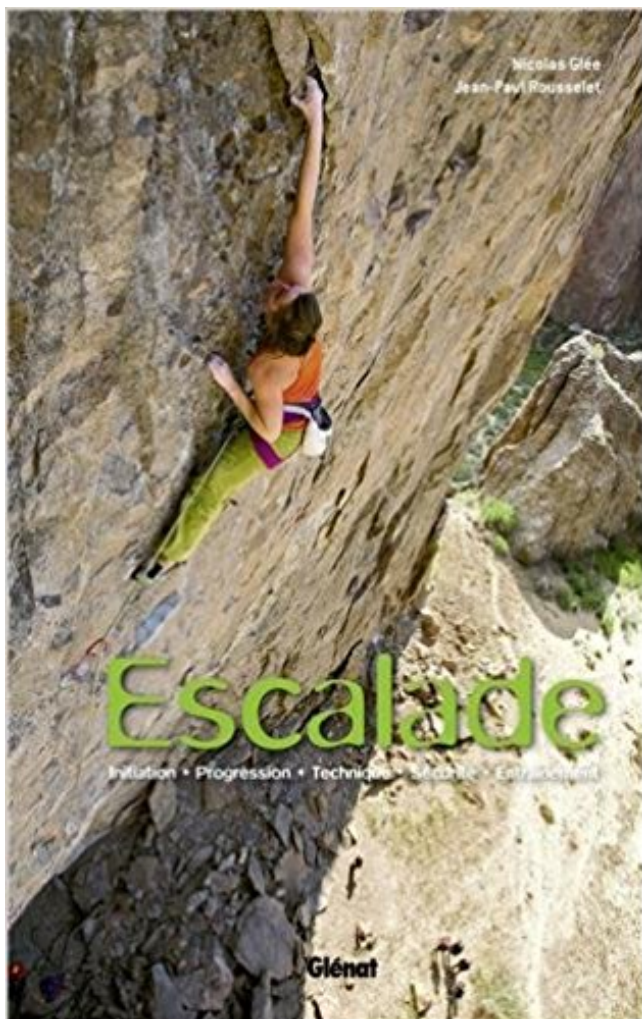

Escalade Télécharger, Lire PDF

TÉLÉCHARGER

LIRE

ENGLISH VERSION

DOWNLOAD

READ

Description

Le guide indispensable pour s'initier et progresser en escalade, de la salle d'escalade aux grandes falaises équipées.

La pratique de l'escalade s'est considérablement développée ces dernières années en France passant d'un sport de nature extrême à un sport de salle accessible à tous. Aujourd'hui, cette activité est considérée comme une discipline facile d'accès, techniquement et physiquement. On compte plus d'un million de pratiquants en salle, dont 140 000 sur la seule région Île-de-France !

Richement illustré, s'appuyant sur des pas à pas photos et sur des illustrations précises, cet ouvrage s'adresse à tous les grimpeurs, de tous âges, débutants ou confirmés. Matériel, manips d'assurage, fondamentaux techniques et tactiques, préparation physique et mentale... l'escalade n'aura plus aucun secret pour vous.

Grâce au carnet d'entraînement comptant une soixantaine d'exercices à consommer sans modération, vous pourrez vous initier et progresser en variant les plaisirs.