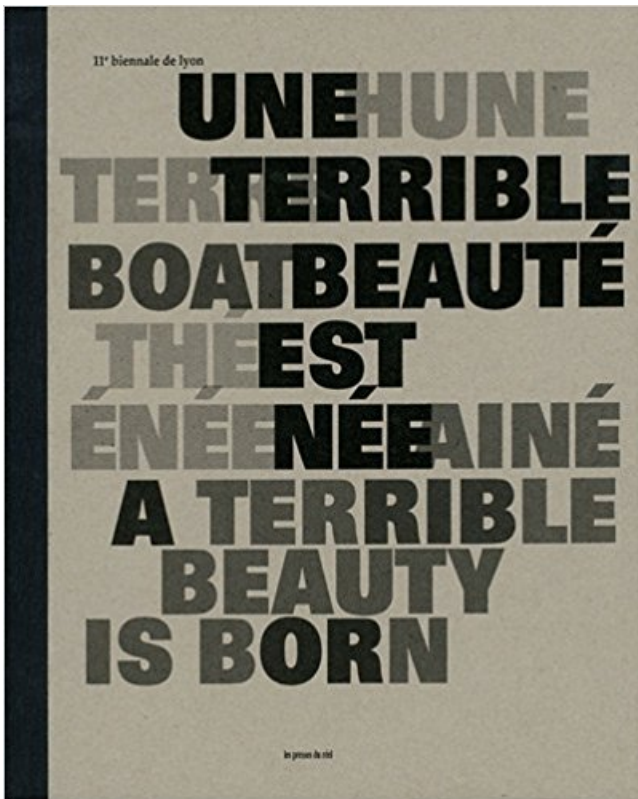

## Une terrible beauté est née : 11e biennale de Lyon Télécharger, Lire PDF

TÉLÉCHARGER

LIRE

ENGLISH VERSION

DOWNLOAD

READ

### Description

Si Frédéric Lecomte et Christian Lhopital ont répondu à notre invitation, c'est d'abord .. 2011  
Une terrible beauté est née, 11e Biennale de Lyon, Commissaire.  
Cet article ne cite pas suffisamment ses sources (novembre 2014). Si vous disposez . Présenté

à la 11<sup>e</sup> biennale d'art contemporain de Lyon, Une terrible beauté est née, par Victoria Noorthoorn, il a exposé sous forme de cabinet de dessins.

5 déc. 2011 . Une terrible beauté est née » : du vers du grand poète irlandais W.B. Yeats, . 11e Biennale de Lyon, du 15 septembre au 31 décembre 2011.

La 11e Biennale de Lyon, qui s'est ouverte en septembre et se fermera le 31 . par sa commissaire invitée Victoria Noorthoorn : « Une terrible beauté est née ».

15 sept. 2011 . La 11e Biennale de Lyon, dont le commissariat est confié à Victoria Noorthoorn, a pour thème: "Une terrible beauté est née": 60 artistes du.